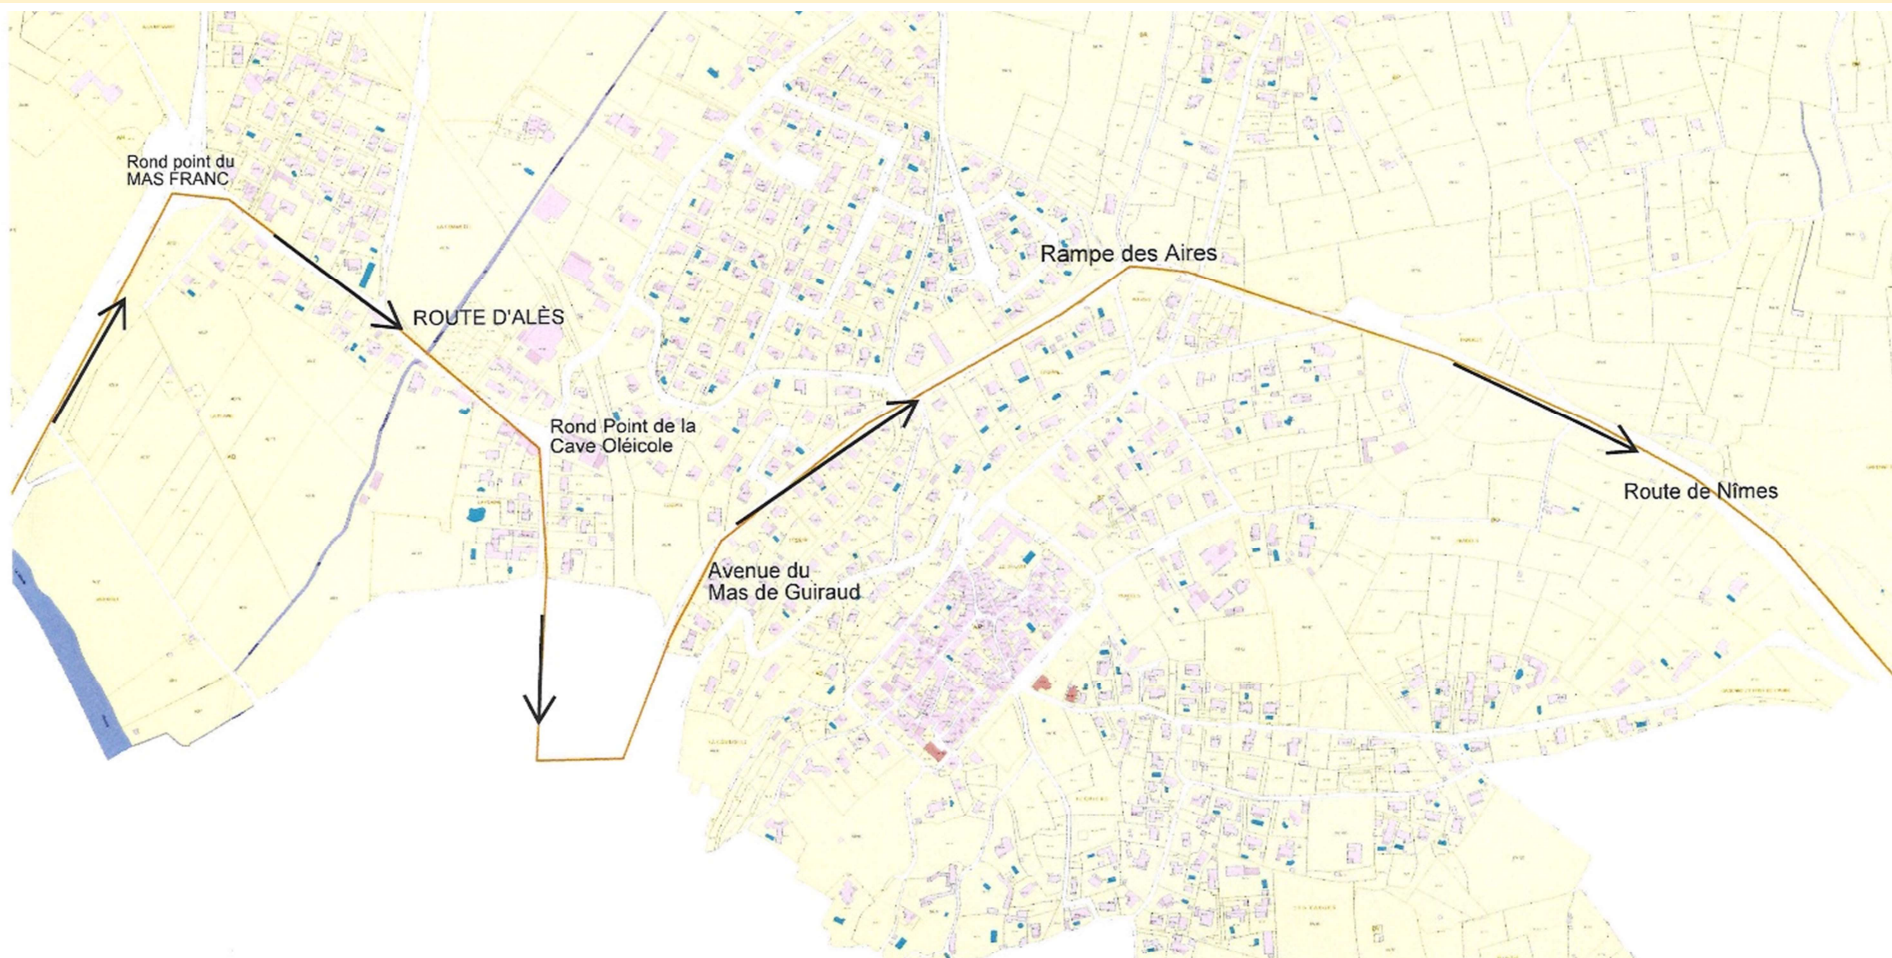

Mairie de Villevieille
Gard

Itinéraire mardi 16 juillet 2024 13h30 à 17h30

Les routes depuis le nouveau pont direction : Route d'Alès, Avenue des Cévennes, Avenue du Mas de Guiraud et Route de Nîmes ainsi que les rues adjacentes seront barrées de 13h30 à 17h30.